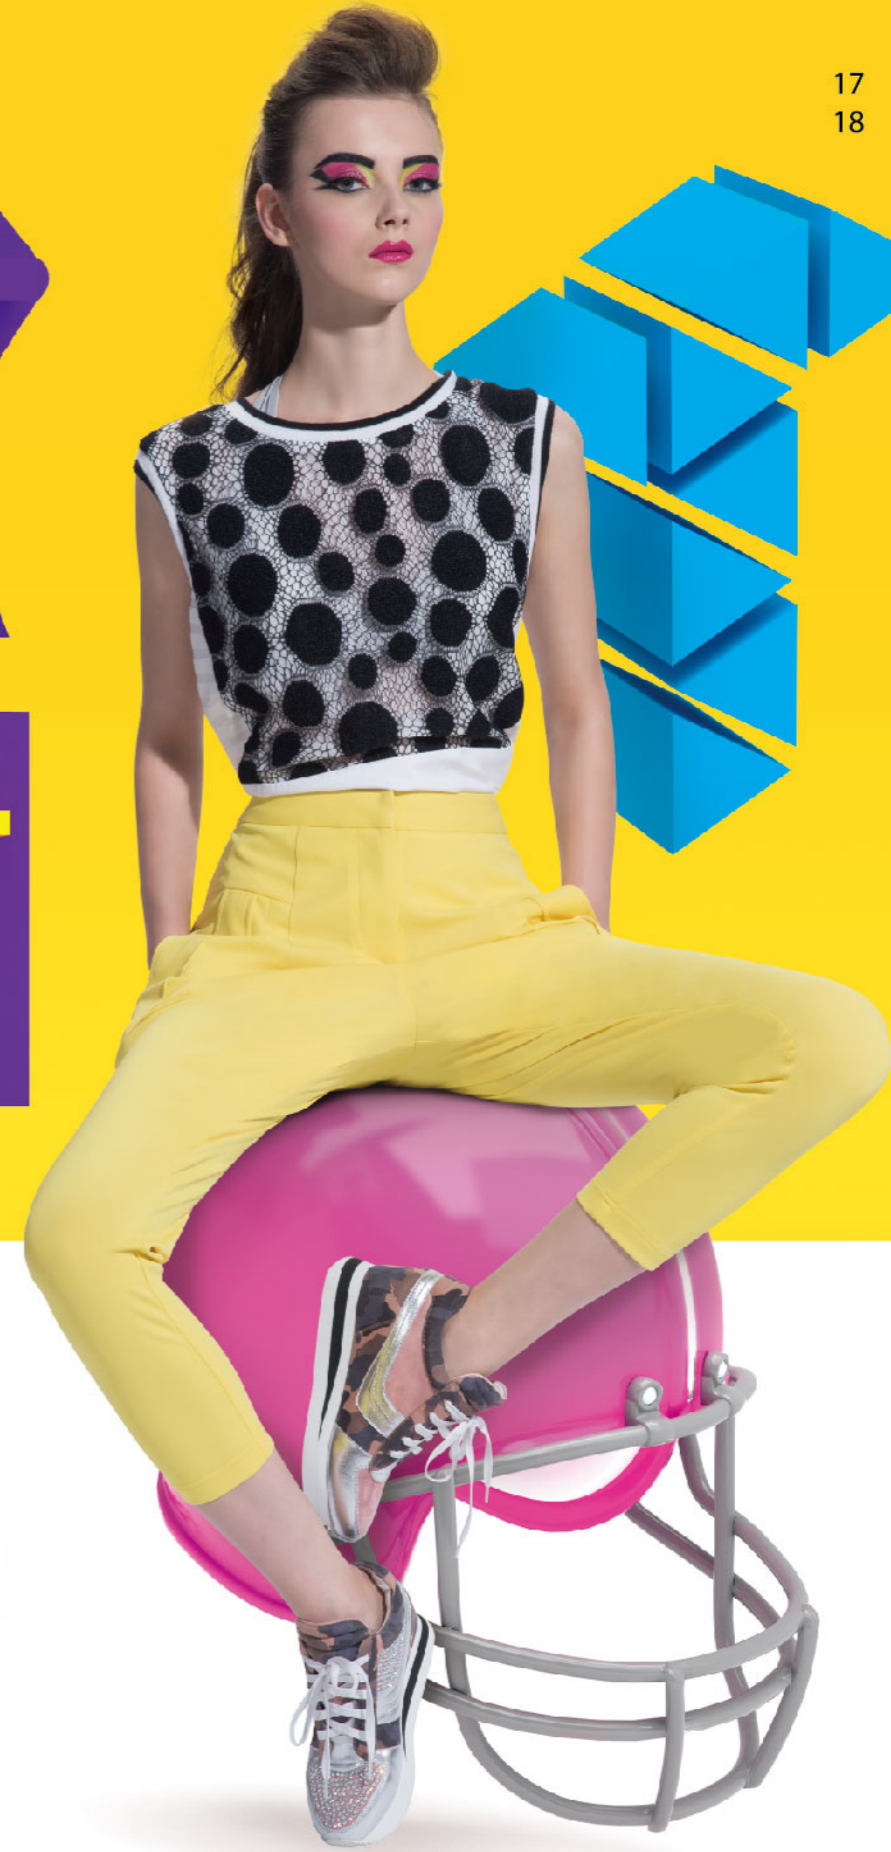

S5-11517-01
Color:Black
Heel:95mm
Platfrom:10mm

S5-10823-06
Color:DeepSilver
Heel:90mm

S5-11802-01
Color:Black
Heel:105mm
Platfrom:40mm

- ◀ 003-10A-15
Color:White
Platfrom:35mm
- ▶ 003-10A-01
Color:Black
Platfrom:35mm